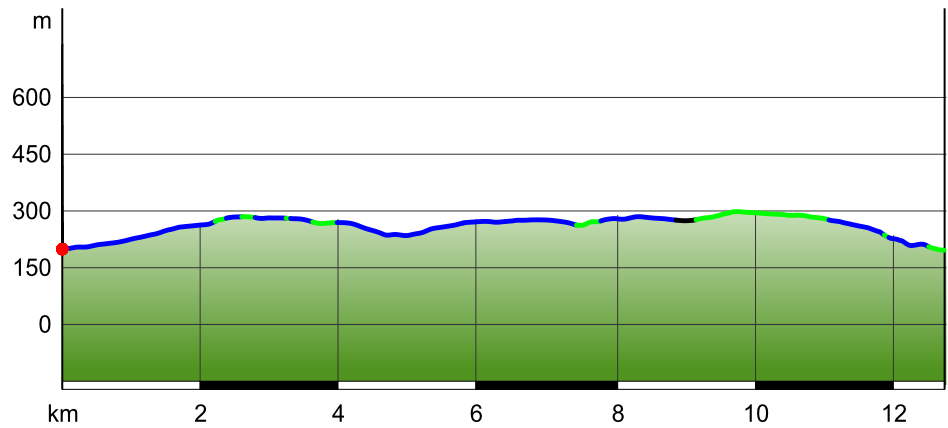

Rund um Schwalbach, ca. 1:30h /13 Km

← 12.7 km

🕒 1:30 h

📏 178 m

📏 175 m

Schwierigkeit schwer

Rund um Schwalbach, ca. 1:30h /13 Km

Wegart

Schotterweg	9.2 km
Weg	3.2 km
Straße	0.3 km

Höhenprofil

Tourdaten

Jogging

Strecke ↔ 12.7 km

Dauer ⌚ 1:30 h

Aufstieg ▲ 178 m

Abstieg ▼ 175 m