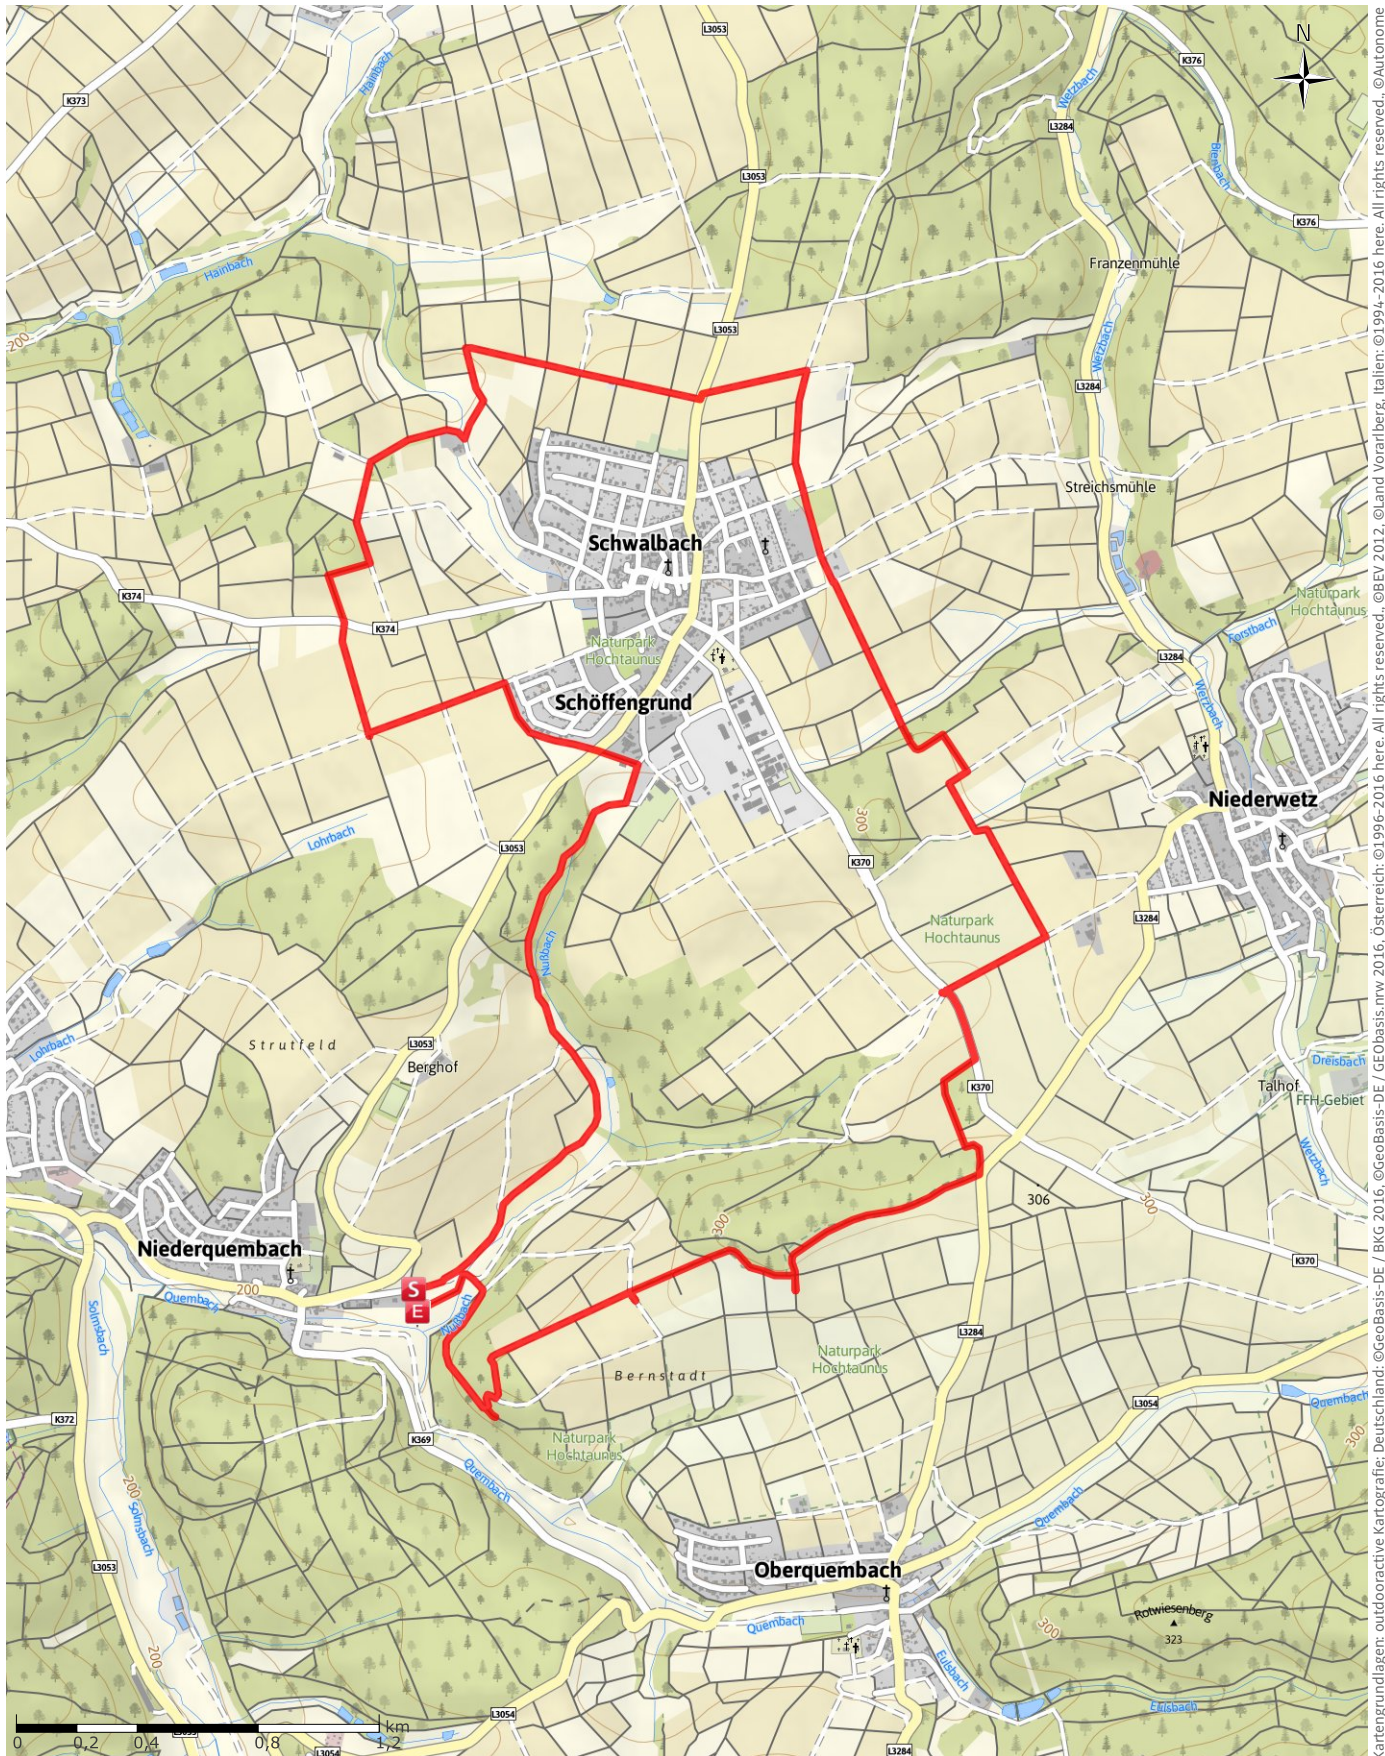

Rund um Schwalbach, ca. 1:30h /13 Km

← 12.7 km

🕒 1:30 h

📏 178 m

📏 175 m

Schwierigkeit schwer

Rund um Schwalbach, ca. 1:30h /13 Km

Wegart

Schotterweg	9.2 km
Weg	3.2 km
Straße	0.3 km

Höhenprofil

Tourdaten

Jogging

Strecke ↔ 12.7 km

Dauer ⌚ 1:30 h

Aufstieg ▲ 178 m

Abstieg ▼ 175 m

Erlebnis ●●●●●

Landschaft ●●●●●

Community

Tour (0) ★★★★★

Weitere Tourdaten

Wilfried Kurz

Aktualisierung: 17.03.2016

Start Kirmesplatz NQ, Reithallen Schwalbach, Rund um Schwalbach, Niederwetz, Funkmast, Bernstadt, Kirmesplatz

Tour zum Mitnehmen für iPhone und Android

QR-Code scannen und diese Tour offline speichern, mit Freunden teilen und mehr ...

Webseite

<http://out.ac/YNJXO>